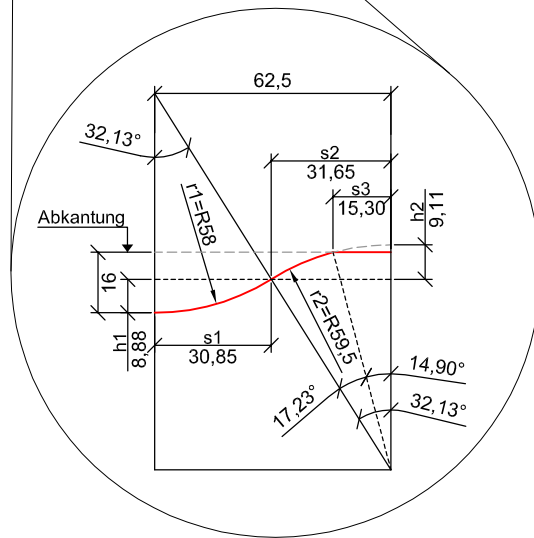

Direkt auf Wellprofil montiert

metecno
 Metecno Bausysteme GmbH
 Am Amselberg 1
 99444 Blankenhain
 Germany
 Fon: +49 36454560
 Fax: +49 3645456100
 E-Mail: sales@metecno.de

Bezeichnung:
Zahnblech Standard H-Wall 8P

Zeichnung:

Seite 1 von 1

Erstellt: <i>Leucht</i>	Geändert:	Freigabe: <i>Graf</i>
Datum:	Datum:	Datum: 16.11.2015

Angaben in: <i>mm</i>	Bemerkungen: <i>alle Maße in mm</i>
Maßstab: /	